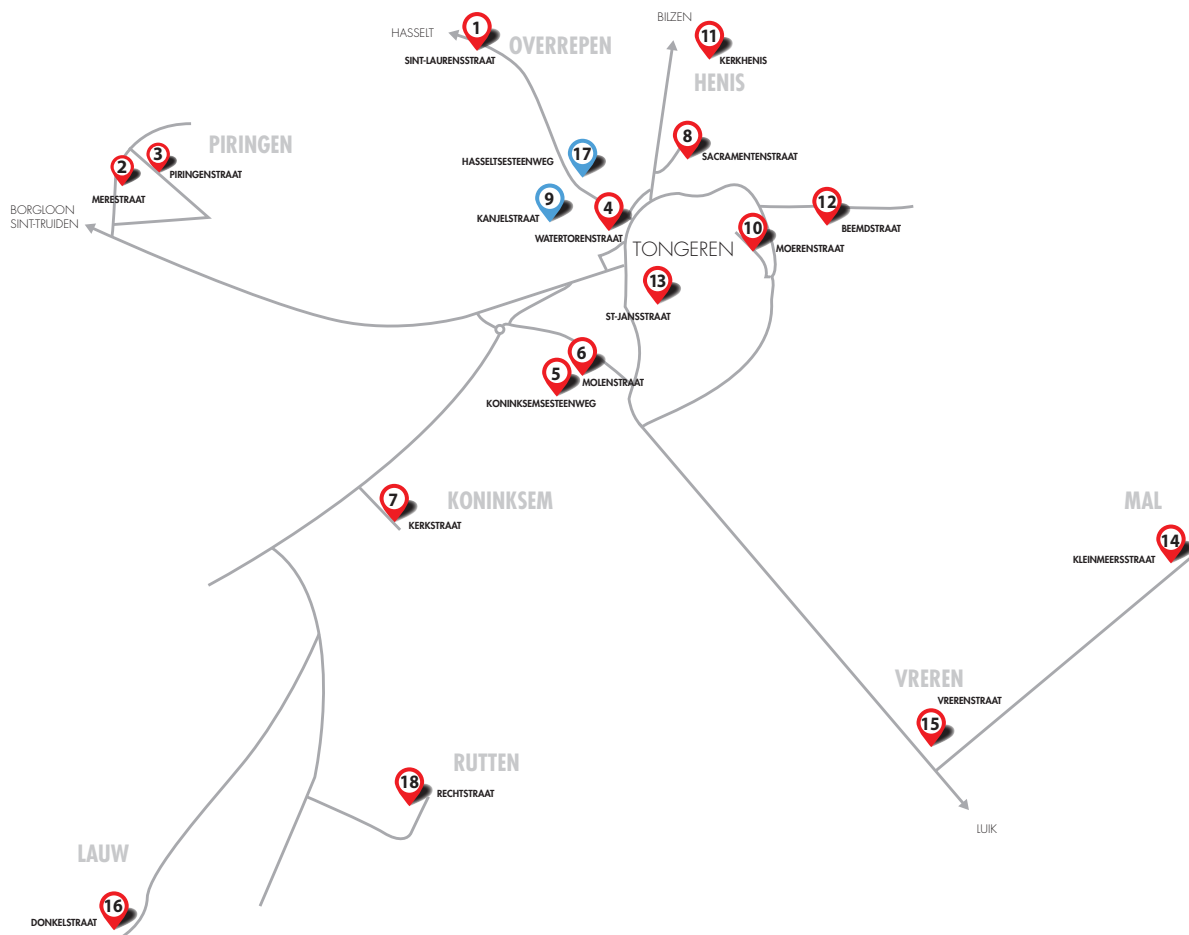

WAAR VIND JE KLEUTERSCHOLEN EN LAGERE SCHOLEN IN TONGEREN?

Nr	Schoolnaam	Adres	Deelgemeente	Telefoon	Website
1	Kleuterschool 't Reepje	Sint-Laurensstraat 9	Overrepen	012 23 85 52	www.hetreepje.be
2	Kleuterschool De Puzzel	Merestraat 24	Piringen	012 2616 12	www.kleuterschooldepuzzel.be
3	Lagere school De Basiz - De Zevensprong	Pinringenstraat 30	Piringen	012 80 02 73	www.gbspiringen.be
4	Basisschool Picpussen	Watertorenstraat 5 bus 2	Tongeren	012 23 23 64	www.basisschoolpicpussen.be
5	Basisschool De Mijlpaal	Koninksemsesteenweg 174	Tongeren	012 24 20 40	www.freinetschooldemijlpaal.be
6	Basisschool Jeugdland	Molenstraat 23	Tongeren	012 23 16 15	www.jeugdland.be
7	Basisschool Tumili	Kerkstraat 13	Koninksem	012 80 02 58	www.gbskoninksem.be
8	Basisschool Merlijn	Sacramentstraat 70	Tongeren	012 23 30 31	www.bsmerlijntongeren.be
9	Buitengewoon onderwijs Klimopschool	Kanjelstraat 1	Tongeren	012 23 57 01	www.klimoptongeren.be
10	Basisschool Atheneeke	Moerenstraat 4	Tongeren	012 39 89 39	www.atheneeketongeren.be
11	Basisschool De Basiz -De Herik	Kerkhenis 55	Henis	012 80 02 71	www.gbshenis.be
12	Basisschool Sint-Lutgart	Beemdstraat 4	Tongeren	012 23 12 14	www.stltongeren.be
13	Campus Sint-Jan	Sint-Jansstraat 15	Tongeren	012 22 00 10	www.csjt.be
14	Basisschool De Boomhut	Kleinmeersstraat 1	Mal	012 80 02 78	www.gbsmal.be
15	Basisschool Dol-fijn	Vrerestraat 16	Vreren	012 80 02 65	www.gbsvreren.be
16	Basisschool Jeugdland Lauw	Donkelstraat 2	Lauw	012 45 55 26	www.jeugdland.be
17	Buitengewoon onderwijs De Zonnestraal	Hasselsteeweg 135	Tongeren	012 23 70 23	www.zonnestraal-tongeren.be
18	Kleuterschool Evermaruske	Rechtstraat 22A	Rutten	012 39 16 74	www.evermaruske.be

Inschrijven in het buitengewoon onderwijs voor 2018-2019?

- Contacteer altijd het CLB want je kind heeft een gepast verslag nodig.
- Inschrijfperiodes 18-19:

Voorrangperiode broers en zussen en kinderen personeel: van 5 tot 23 februari 2018 • Alle kinderen vanaf 16 april 2018